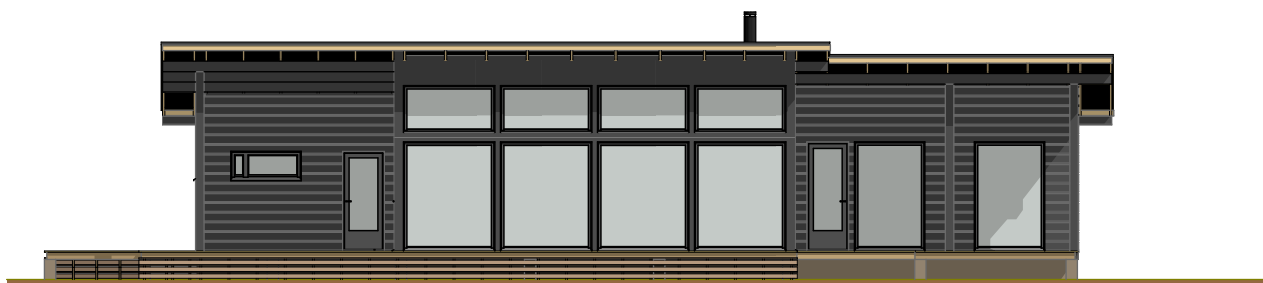

KUSTAVI 120

Kerrosala: 120,0 m²
Huoneistoala: 109,0 m²
Tilavuus: 440 m³

Kerrosala: 120,0 m²
Huoneistoala: 109,0 m²
Tilavuus: 440 m³