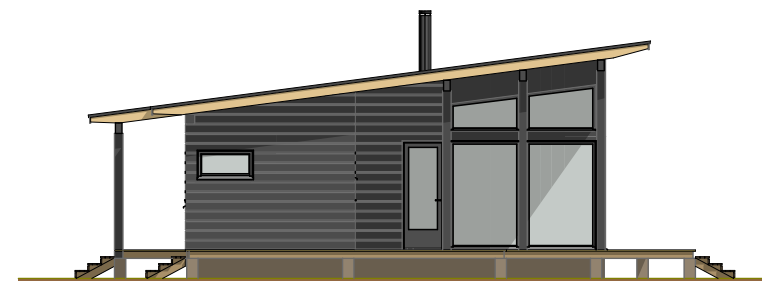

KUSTAVI 120

Kerrosala: 120,0 m²
Huoneistoala: 109,0 m²
Tilavuus: 440 m³

Kerrosala: 120,0 m²
Huoneistoala: 109,0 m²
Tilavuus: 440 m³