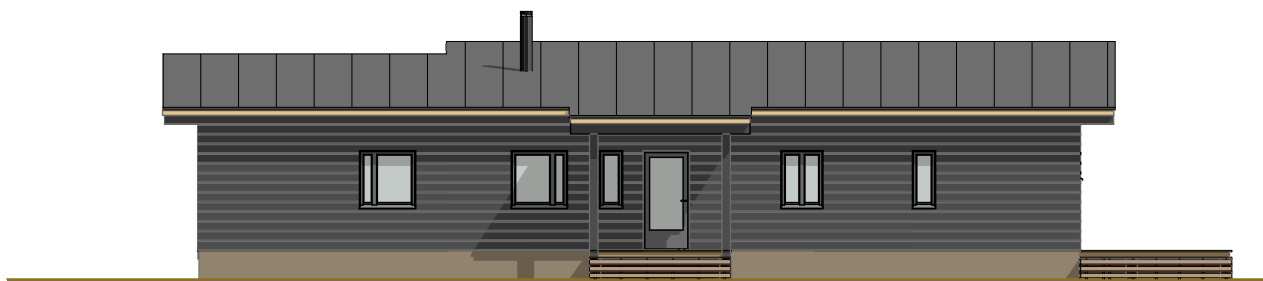

KUSTAVI 120

Kerrosala: 120,0 m²
Huoneistoala: 109,0 m²
Tilavuus: 440 m³

Kerrosala: 120,0 m²
Huoneistoala: 109,0 m²
Tilavuus: 440 m³