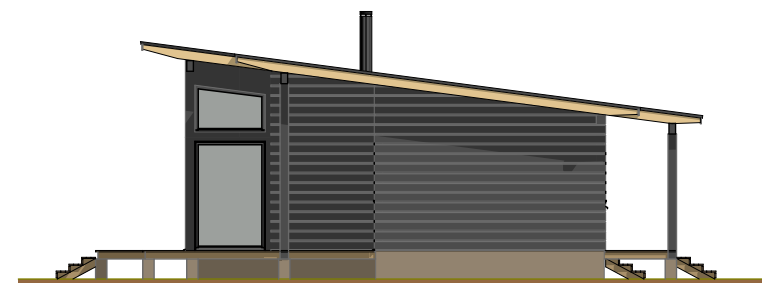

KUSTAVI 120

Kerrosala: 120,0 m²
Huoneistoala: 109,0 m²
Tilavuus: 440 m³

Kerrosala: 120,0 m²
Huoneistoala: 109,0 m²
Tilavuus: 440 m³