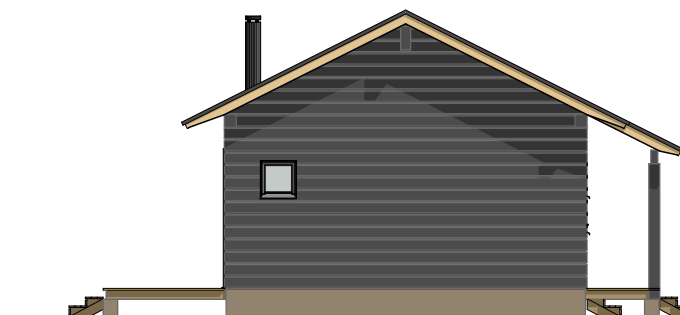

JURMO 77 PARVI

Kerrosala: 76,0 m²
Huoneistoala: 66,5 m²
Tilavuus: 280 m³

Kerrosala: 76,0 m²
 Huoneistoala: 66,5 m²
 Tilavuus: 280 m³