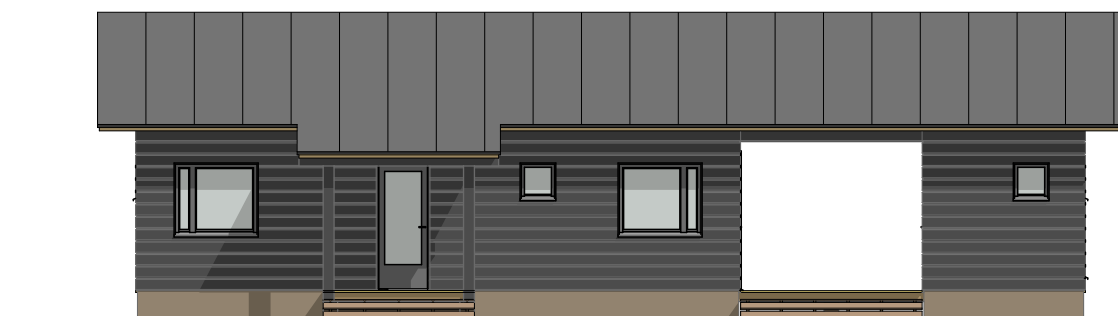

JURMO 77 PARVI

Kerrosala: 76,0 m²
Huoneistoala: 66,5 m²
Tilavuus: 280 m³

Kerrosala: 76,0 m²
 Huoneistoala: 66,5 m²
 Tilavuus: 280 m³