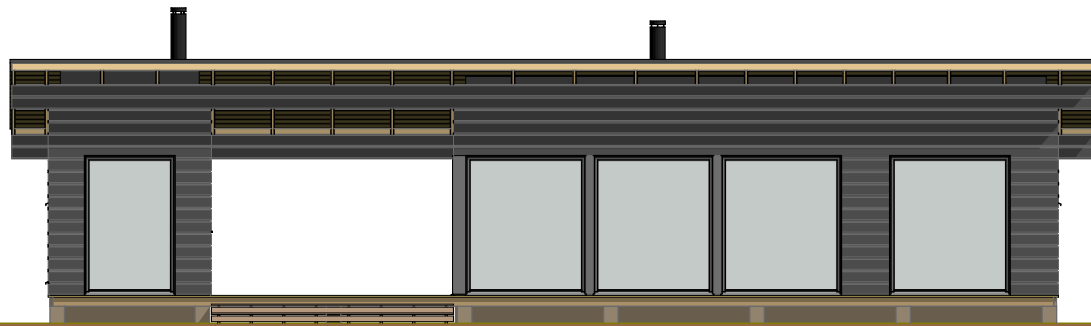

ISOKARI 76

Kerrosala: 60,0 + 16,0 m²
Huoneistoala: 53,5 + 13,0 m²
Tilavuus: 210 + 55 m³

ISOKARI 76

Kerrosala: 60,0 + 16,0 m²

Huoneistoala: 53,5 + 13,0 m²

Tilavuus: 210 + 55 m³