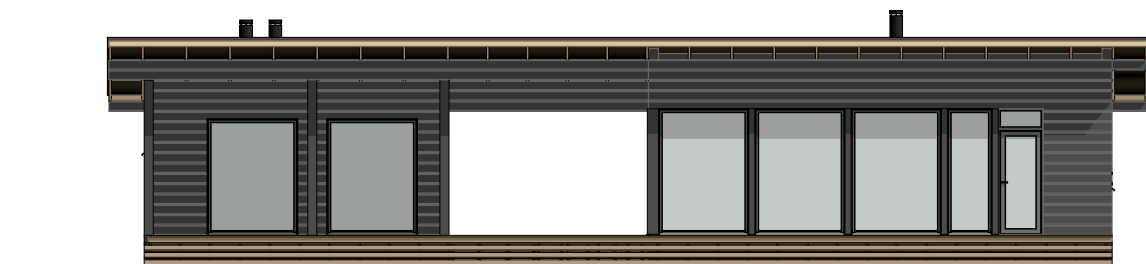

ISOKARI 82

Kerrosala: 62,5 + 19,0 m²

Huoneistoala: 56,5 + 15,5 m²

Tilavuus: 280 m³

ISOKARI 82

Kerrosala: 62,5 + 19,0 m²
 Huoneistoala: 56,5 + 15,5 m²
 Tilavuus: 280 m³