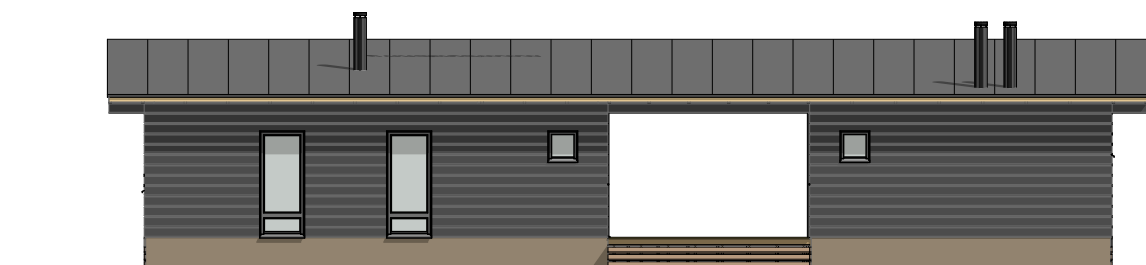

ISOKARI 82

Kerrosala: 62,5 + 19,0 m²

Huoneistoala: 56,5 + 15,5 m²

Tilavuus: 280 m³

ISOKARI 82

Kerrosala: 62,5 + 19,0 m²
 Huoneistoala: 56,5 + 15,5 m²
 Tilavuus: 280 m³