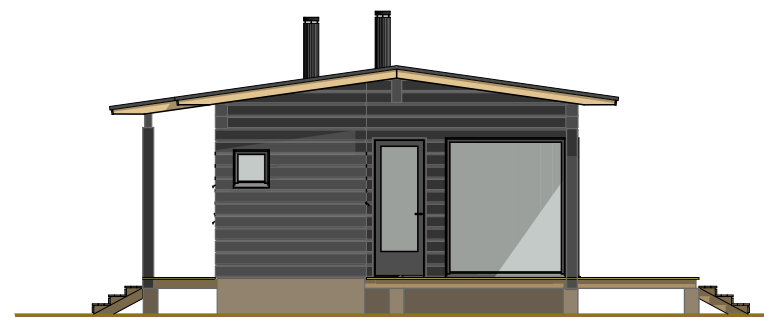

JURMO 70

Kerrosala: 70,0 m²
Huoneistoala: 62,5 m²
Tilavuus: 235 m³

JURMO 70

Kerrosala: 70,0 m²
 Huoneistoala: 62,5 m²
 Tilavuus: 235 m³