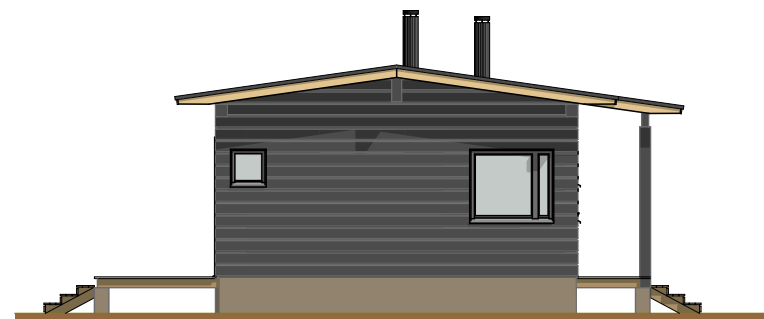

JURMO 70

Kerrosala: 70,0 m²
Huoneistoala: 62,5 m²
Tilavuus: 235 m³

JURMO 70

Kerrosala: 70,0 m²
 Huoneistoala: 62,5 m²
 Tilavuus: 235 m³