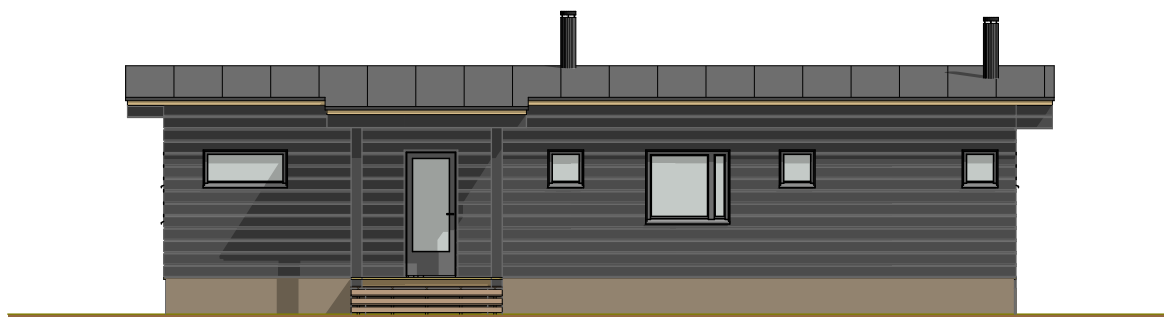

JURMO 70

Kerrosala: 70,0 m²
Huoneistoala: 62,5 m²
Tilavuus: 235 m³

JURMO 70

Kerrosala: 70,0 m²
 Huoneistoala: 62,5 m²
 Tilavuus: 235 m³