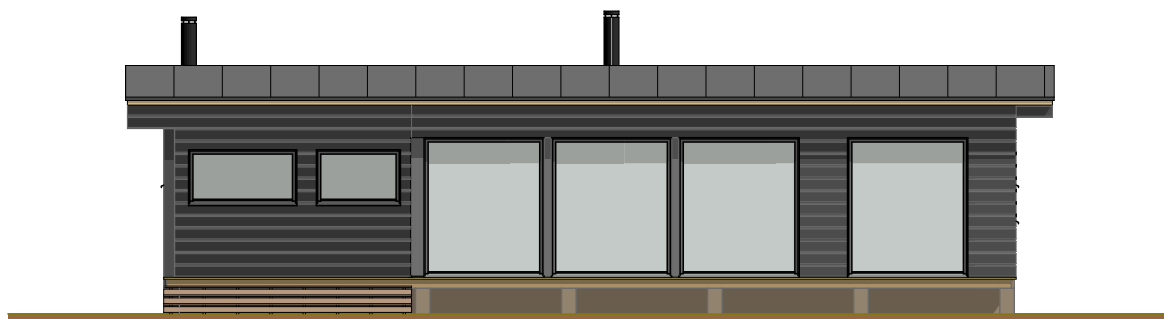

JURMO 70

Kerrosala: 70,0 m²
Huoneistoala: 62,5 m²
Tilavuus: 235 m³

JURMO 70

Kerrosala: 70,0 m²
 Huoneistoala: 62,5 m²
 Tilavuus: 235 m³