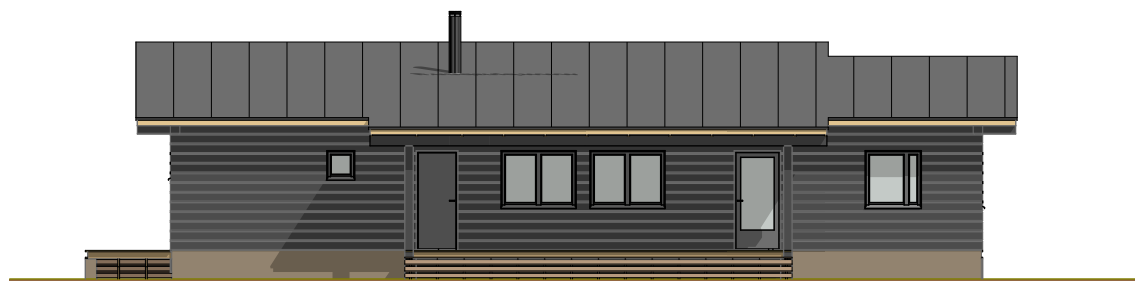

KUSTAVI 125

Kerrosala: 124,5 m²
Huoneistoala: 114,0 m²
Tilavuus: 455 m³

KUSTAVI 125

Kerrosala: 124,5 m²
 Huoneistoala: 114,0 m²
 Tilavuus: 455 m³