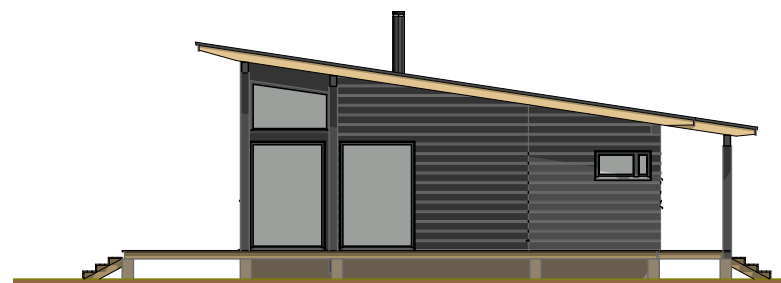

KUSTAVI 125

Kerrosala: 124,5 m²
Huoneistoala: 114,0 m²
Tilavuus: 455 m³

KUSTAVI 125

Kerrosala: 124,5 m²
 Huoneistoala: 114,0 m²
 Tilavuus: 455 m³