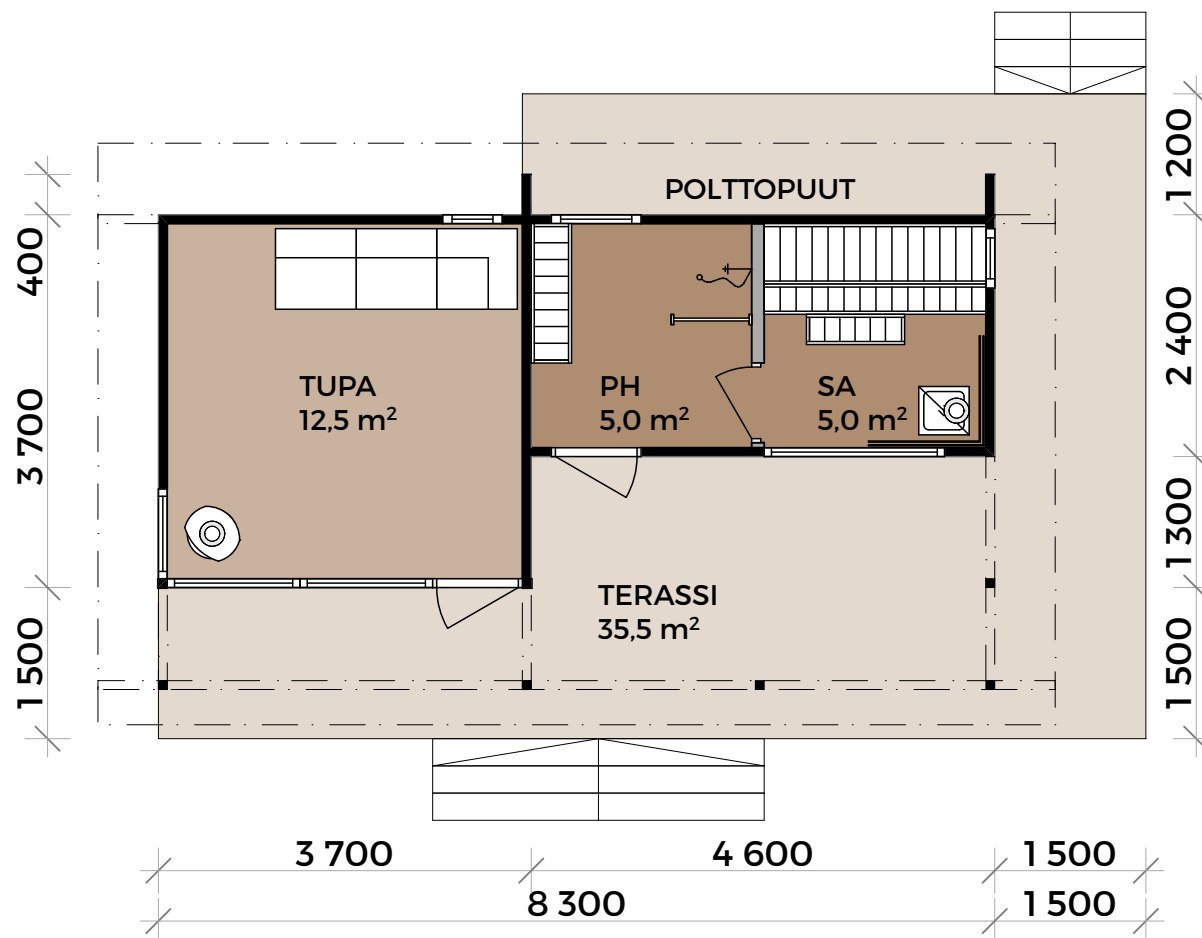

LUOTO 25 E

Kerrosala: 25,0 m²
 Huoneistoala: 22,5 m²
 Tilavuus: 80 m³

LUOTO 25 E

Kerrosala: 25,0 m²
Huoneistoala: 22,5 m²
Tilavuus: 80 m³