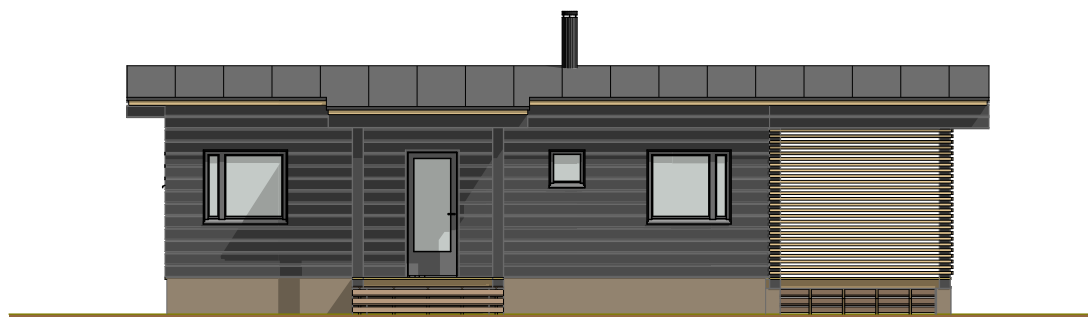

# JURMO 60

Kerrosala: 60,0 m<sup>2</sup>  
 Huoneistoala: 53,5 m<sup>2</sup>  
 Tilavuus: 206 m<sup>3</sup>