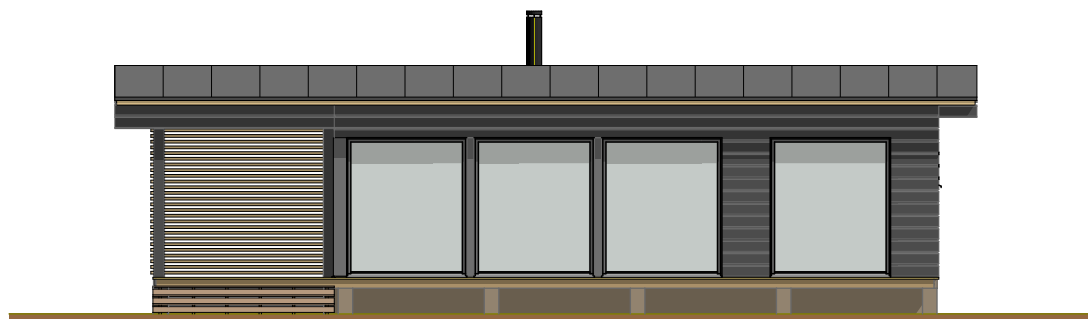

# JURMO 60

Kerrosala: 60,0 m<sup>2</sup>  
 Huoneistoala: 53,5 m<sup>2</sup>  
 Tilavuus: 206 m<sup>3</sup>