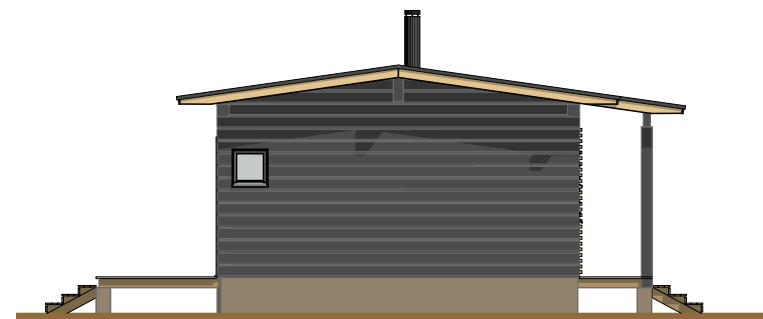

# JURMO 60

Kerrosala: 60,0 m<sup>2</sup>  
 Huoneistoala: 53,5 m<sup>2</sup>  
 Tilavuus: 206 m<sup>3</sup>