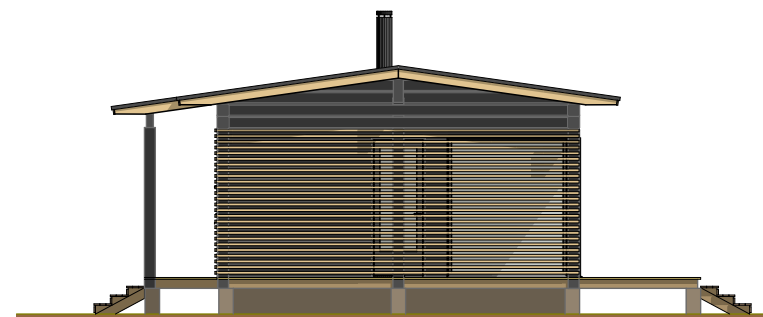

# JURMO 60

Kerrosala: 60,0 m<sup>2</sup>  
 Huoneistoala: 53,5 m<sup>2</sup>  
 Tilavuus: 206 m<sup>3</sup>