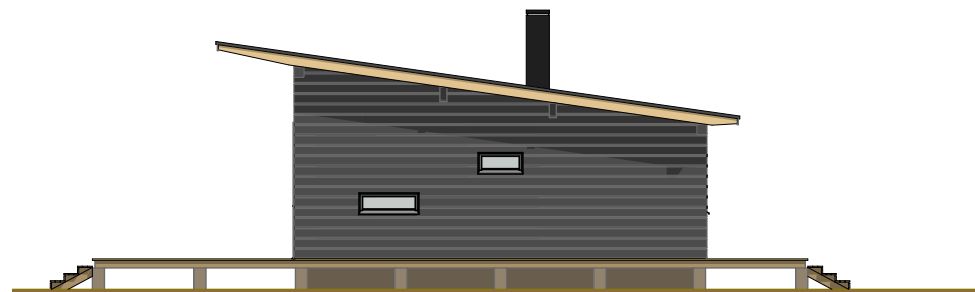

# JURMO 76

Kerrosala: 75,5 m<sup>2</sup>  
 Huoneistoala: 68,5 m<sup>2</sup>  
 Tilavuus: 270 m<sup>3</sup>