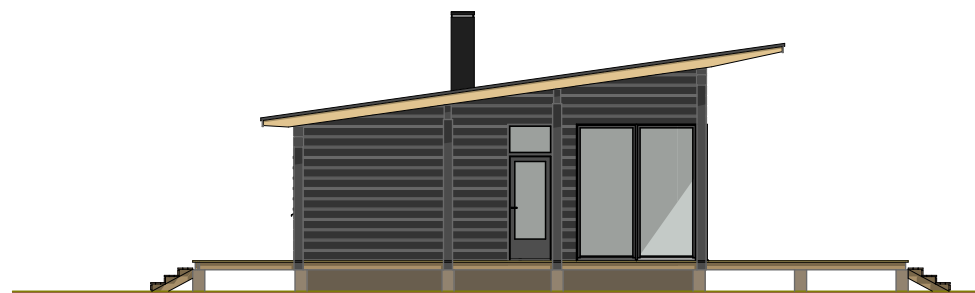

# JURMO 76

Kerrosala: 75,5 m<sup>2</sup>  
 Huoneistoala: 68,5 m<sup>2</sup>  
 Tilavuus: 270 m<sup>3</sup>