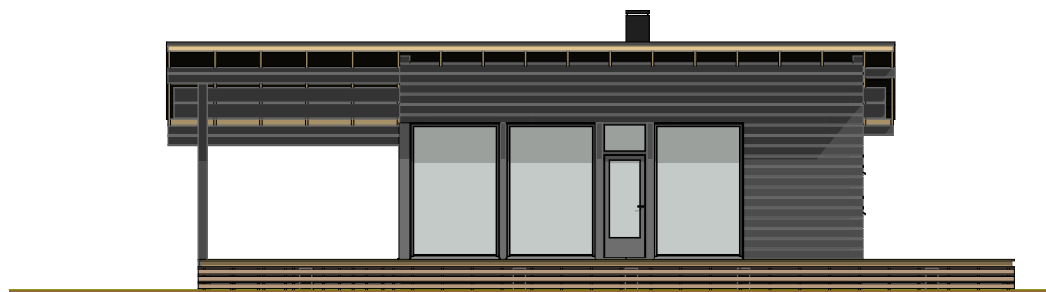

# JURMO 76

Kerrosala: 75,5 m<sup>2</sup>  
 Huoneistoala: 68,5 m<sup>2</sup>  
 Tilavuus: 270 m<sup>3</sup>