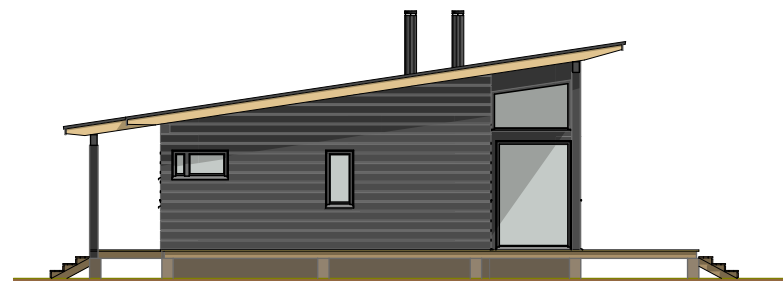

KUSTAVI 119

Kerrosala: 118,5 m²
Huoneistoala: 109,0 m²
Tilavuus: 440 m³

Kerrosala: 118,5 m²
 Huoneistoala: 109,0 m²
 Tilavuus: 440 m³