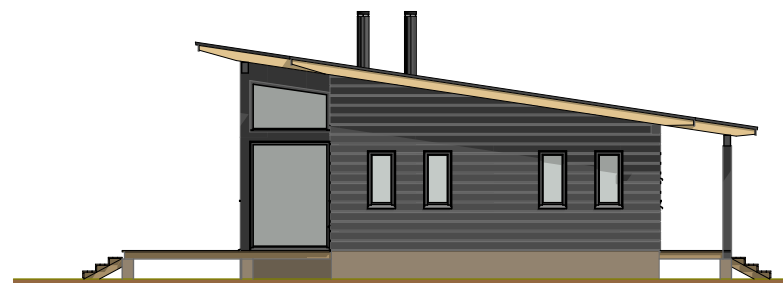

KUSTAVI 119

Kerrosala: 118,5 m²
Huoneistoala: 109,0 m²
Tilavuus: 440 m³

Kerrosala: 118,5 m²
 Huoneistoala: 109,0 m²
 Tilavuus: 440 m³