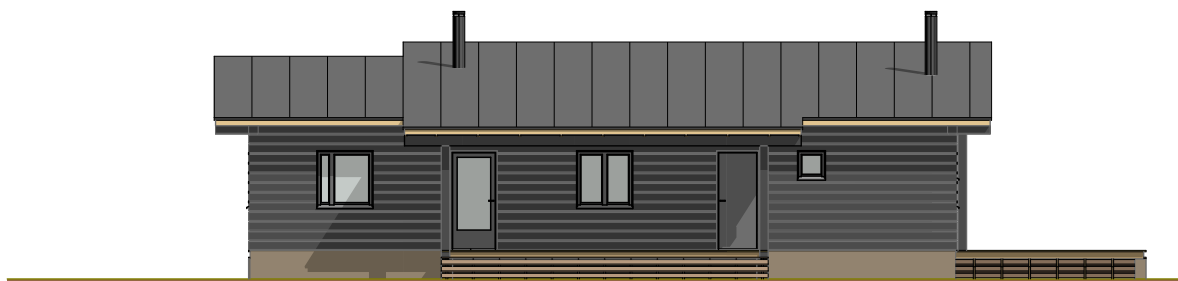

KUSTAVI 119

Kerrosala: 118,5 m²
Huoneistoala: 109,0 m²
Tilavuus: 440 m³

Kerrosala: 118,5 m²
 Huoneistoala: 109,0 m²
 Tilavuus: 440 m³