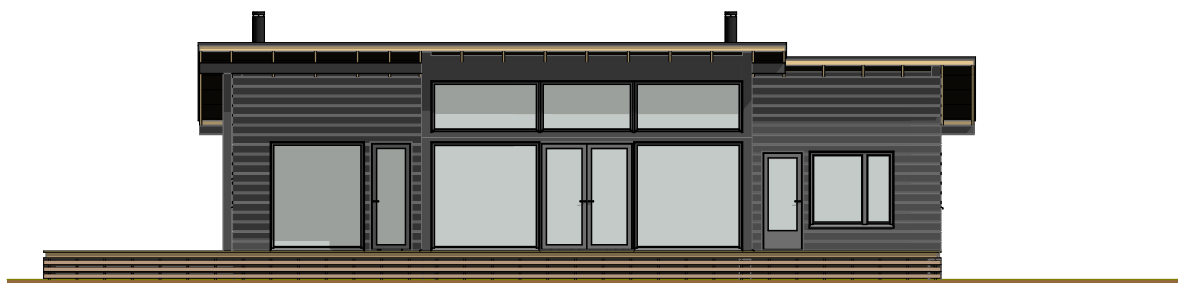

KUSTAVI 119

Kerrosala: 118,5 m²
Huoneistoala: 109,0 m²
Tilavuus: 440 m³

Kerrosala: 118,5 m²
 Huoneistoala: 109,0 m²
 Tilavuus: 440 m³