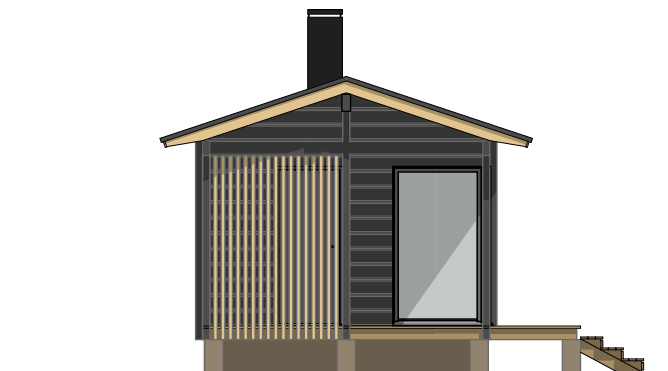

# LUOTO 25 C

Kerrosala: 25,0 m<sup>2</sup>  
Huoneistoala: 23,0 m<sup>2</sup>  
Tilavuus: 75 m<sup>3</sup>