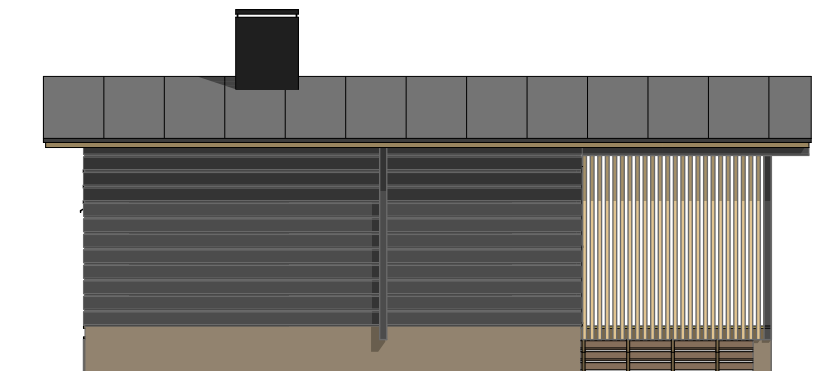

# LUOTO 25 C

Kerrosala: 25,0 m<sup>2</sup>  
Huoneistoala: 23,0 m<sup>2</sup>  
Tilavuus: 75 m<sup>3</sup>