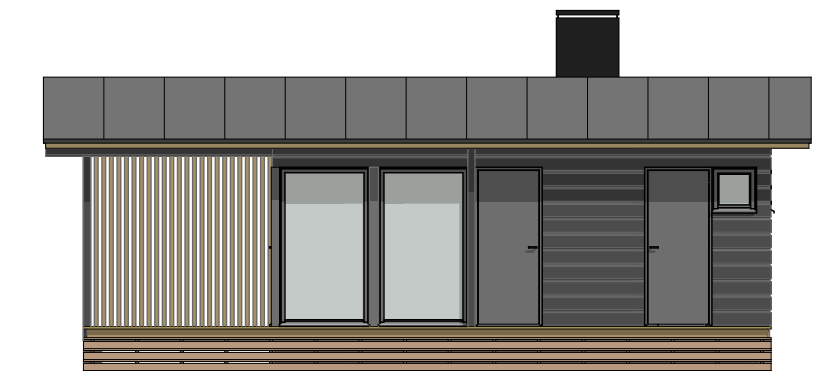

# LUOTO 25 C

Kerrosala: 25,0 m<sup>2</sup>  
Huoneistoala: 23,0 m<sup>2</sup>  
Tilavuus: 75 m<sup>3</sup>