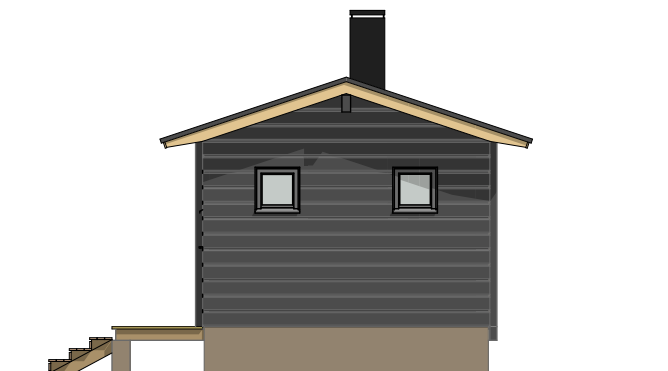

# LUOTO 25 C

Kerrosala: 25,0 m<sup>2</sup>  
Huoneistoala: 23,0 m<sup>2</sup>  
Tilavuus: 75 m<sup>3</sup>