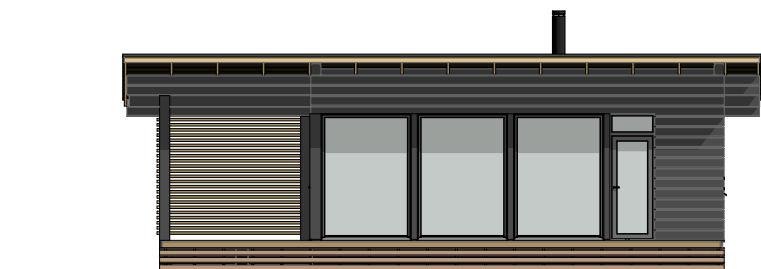

KALLA 50

Kerrosala: 49,0 m²
Huoneistoala: 43,5 m²
Tilavuus: 165 m³

KALLA 50

Kerrosala: 49,0 m²
Huoneistoala: 43,5 m²
Tilavuus: 165 m³