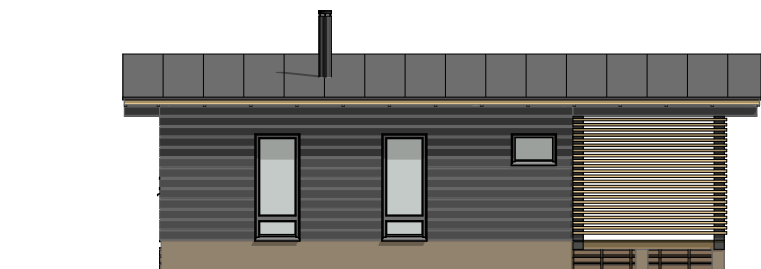

KALLA 50

Kerrosala: 49,0 m²
Huoneistoala: 43,5 m²
Tilavuus: 165 m³

KALLA 50

Kerrosala: 49,0 m²
Huoneistoala: 43,5 m²
Tilavuus: 165 m³