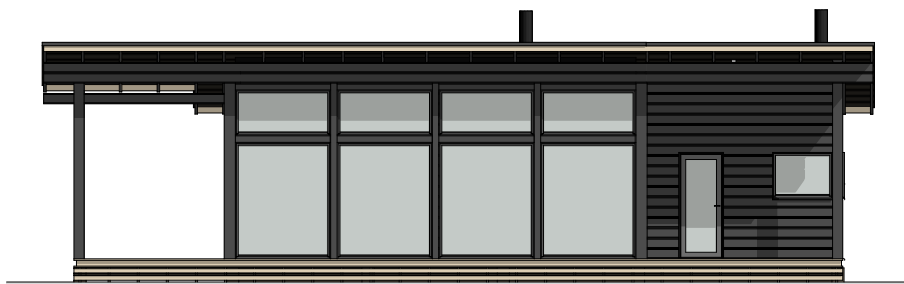

KUSTAVI 108

Kerrosala: 108,0 m²
Huoneistoala: 99,5 m²
Tilavuus: 310 m³

Kerrosala: 108,0 m²
 Huoneistoala: 99,5 m²
 Tilavuus: 310 m³