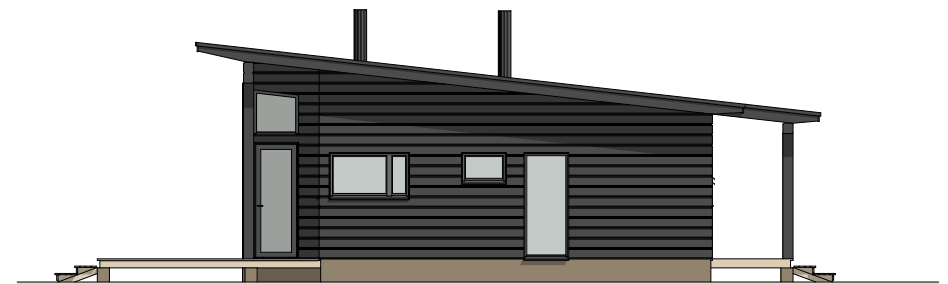

KUSTAVI 108

Kerrosala: 108,0 m²
Huoneistoala: 99,5 m²
Tilavuus: 310 m³

Kerrosala: 108,0 m²
 Huoneistoala: 99,5 m²
 Tilavuus: 310 m³