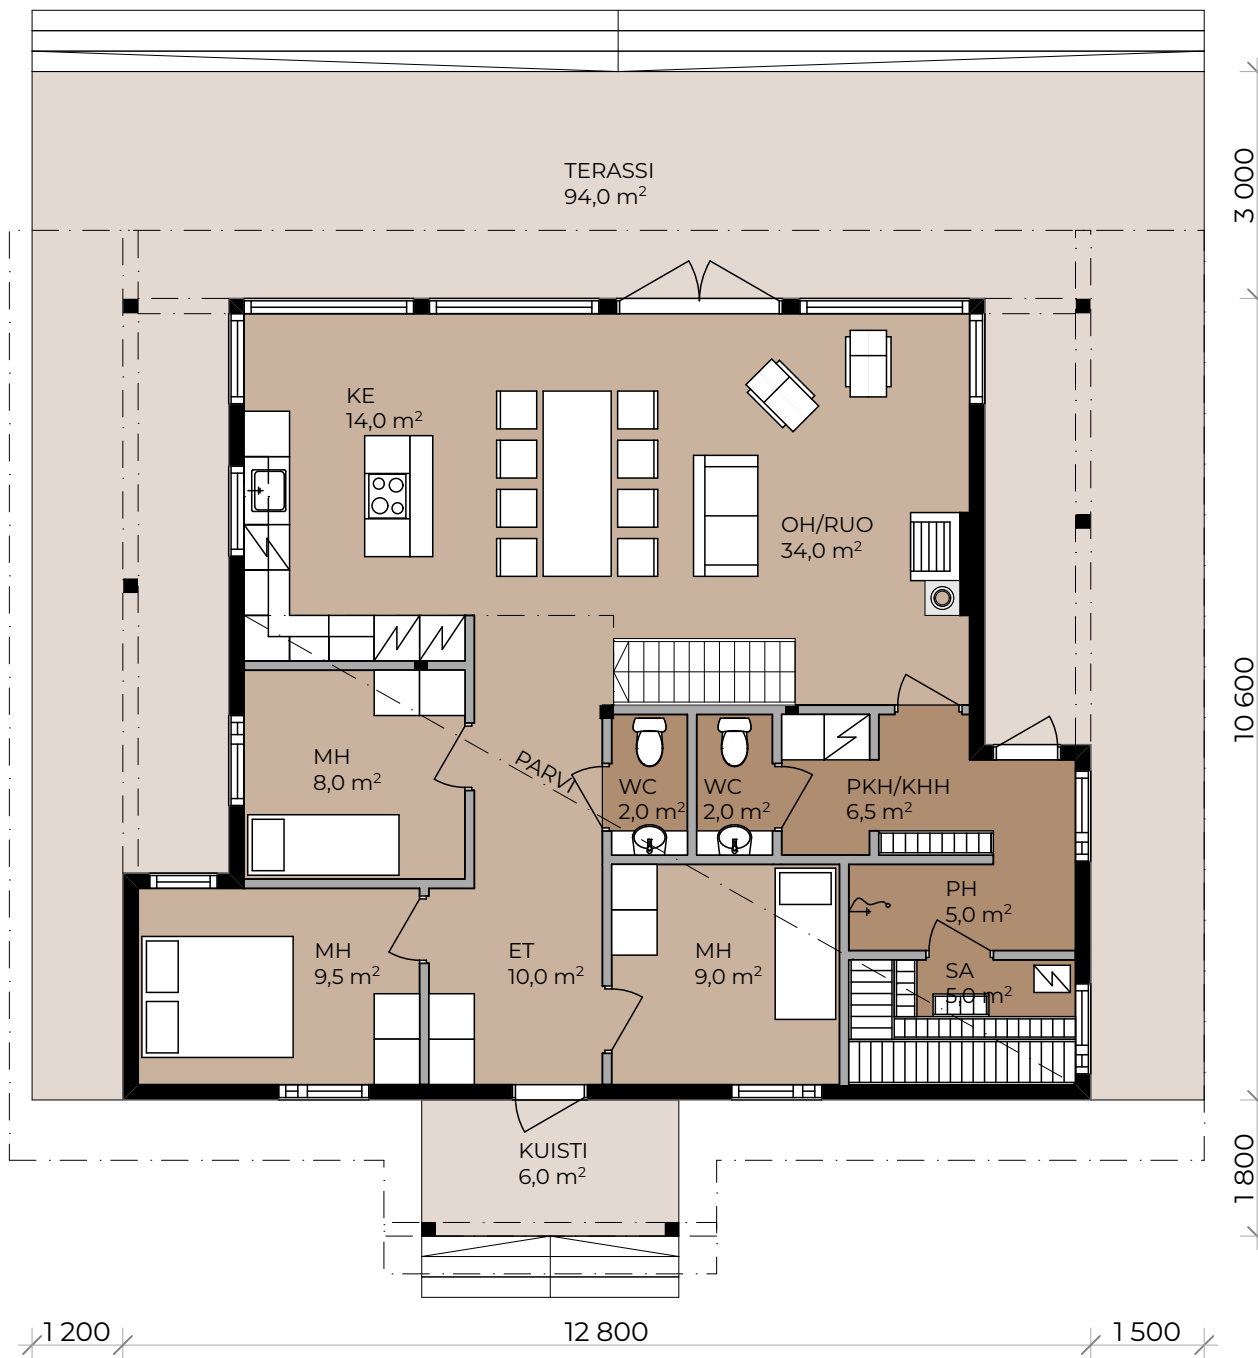

AIRISTO 125

Kerrosala: 117,0 + 9,0 m²
Huoneistoala: 107,5 + 8,5 m²
Tilavuus: 530 m³

AIRISTO 125

Kerrosala: 117,0 + 9,0 m²
 Huoneistoala: 107,5 + 8,5 m²
 Tilavuus: 530 m³

AIRISTO 125

Kerrosala: 117,0 + 9,0 m²
Huoneistoala: 107,5 + 8,5 m²
Tilavuus: 530 m³