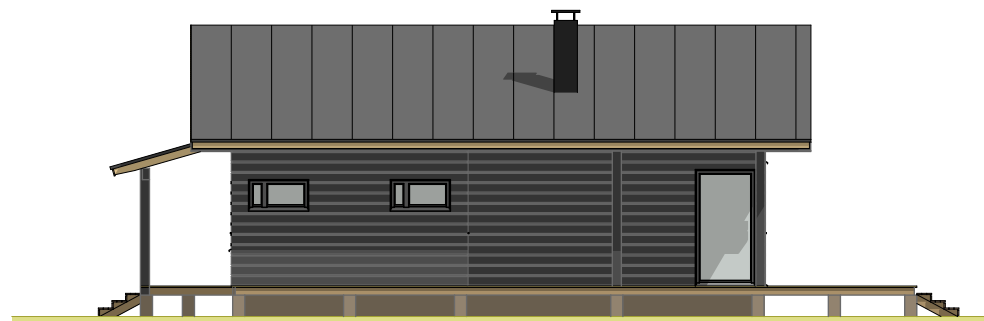

AIRISTO 125

Kerrosala: 117,0 + 9,0 m²
Huoneistoala: 107,5 + 8,5 m²
Tilavuus: 530 m³

AIRISTO 125

Kerrosala: 117,0 + 9,0 m²
 Huoneistoala: 107,5 + 8,5 m²
 Tilavuus: 530 m³

AIRISTO 125

Kerrosala: 117,0 + 9,0 m²
Huoneistoala: 107,5 + 8,5 m²
Tilavuus: 530 m³