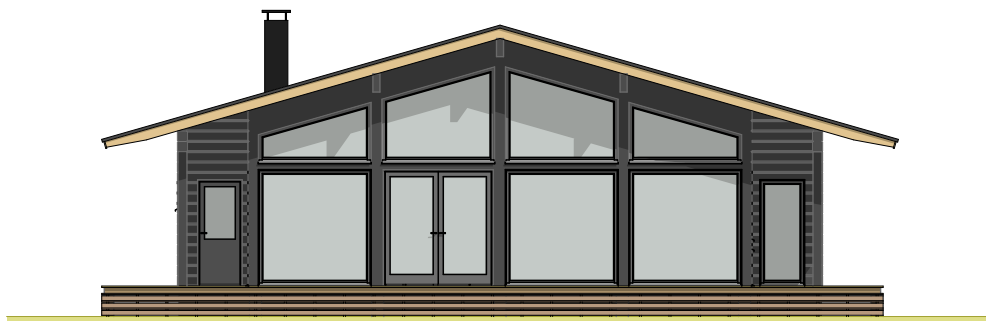

AIRISTO 125

Kerrosala: 117,0 + 9,0 m²
Huoneistoala: 107,5 + 8,5 m²
Tilavuus: 530 m³

AIRISTO 125

Kerrosala: 117,0 + 9,0 m²
 Huoneistoala: 107,5 + 8,5 m²
 Tilavuus: 530 m³

AIRISTO 125

Kerrosala: 117,0 + 9,0 m²
Huoneistoala: 107,5 + 8,5 m²
Tilavuus: 530 m³