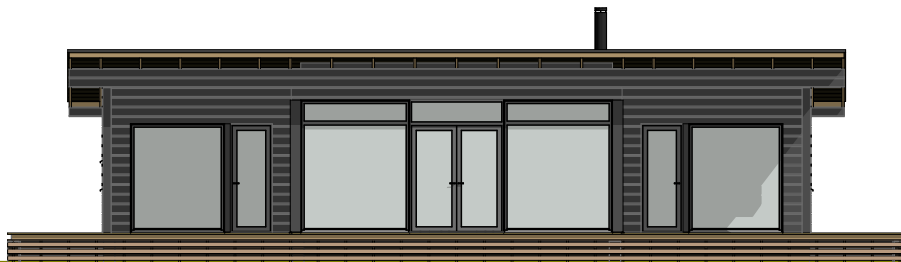

# KUSTAVI 99

Kerrosala: 99,0 m<sup>2</sup>  
 Huoneistoala: 90,0 m<sup>2</sup>  
 Tilavuus: 260 m<sup>3</sup>