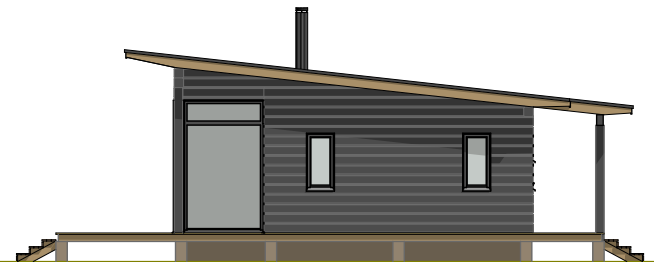

# KUSTAVI 99

Kerrosala: 99,0 m<sup>2</sup>  
 Huoneistoala: 90,0 m<sup>2</sup>  
 Tilavuus: 260 m<sup>3</sup>