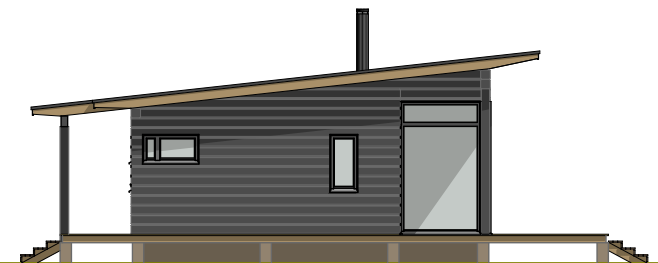

# KUSTAVI 99

Kerrosala: 99,0 m<sup>2</sup>  
 Huoneistoala: 90,0 m<sup>2</sup>  
 Tilavuus: 260 m<sup>3</sup>