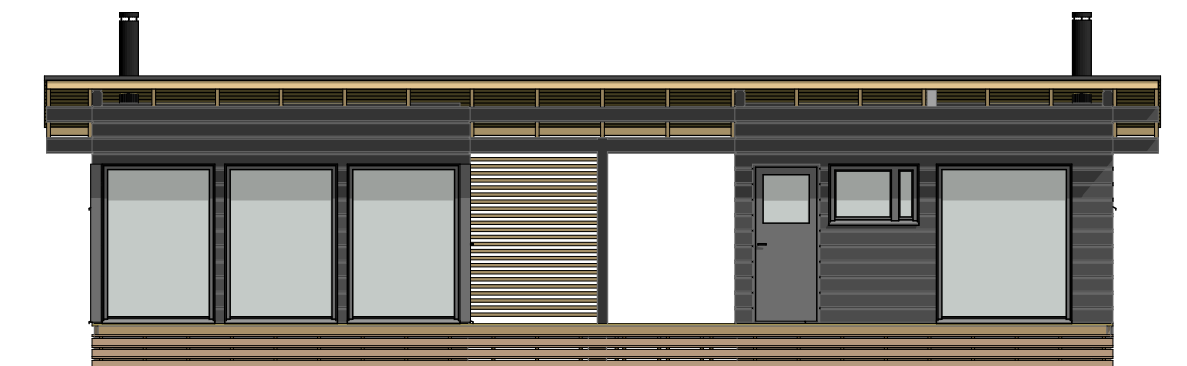

# LUOTO 30 B

Kerrosala: 30,0 m<sup>2</sup>  
Huoneistoala: 26,0 m<sup>2</sup>  
Tilavuus: 90 m<sup>3</sup>