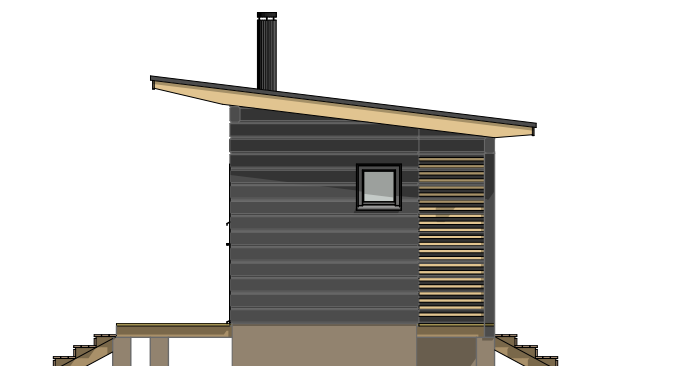

# LUOTO 30 B

Kerrosala: 30,0 m<sup>2</sup>  
Huoneistoala: 26,0 m<sup>2</sup>  
Tilavuus: 90 m<sup>3</sup>