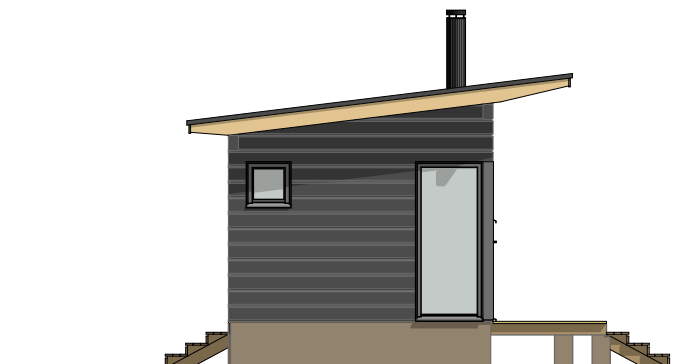

# LUOTO 30 B

Kerrosala: 30,0 m<sup>2</sup>  
Huoneistoala: 26,0 m<sup>2</sup>  
Tilavuus: 90 m<sup>3</sup>