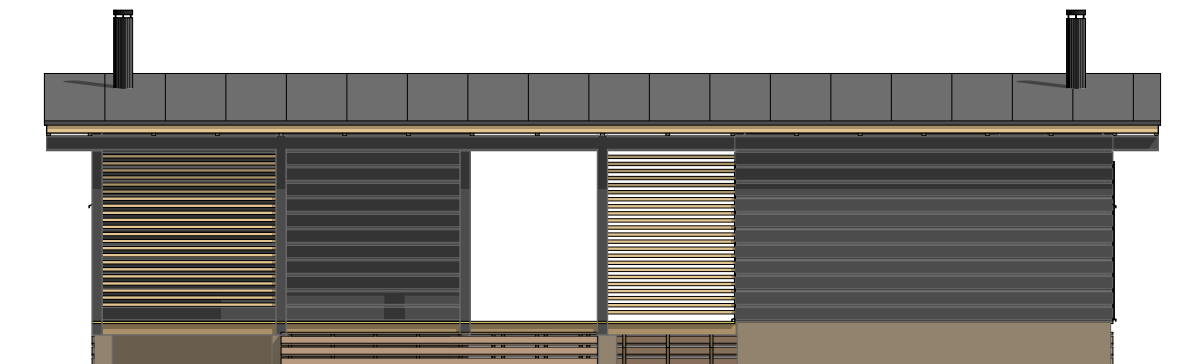

# LUOTO 30 B

Kerrosala: 30,0 m<sup>2</sup>  
Huoneistoala: 26,0 m<sup>2</sup>  
Tilavuus: 90 m<sup>3</sup>