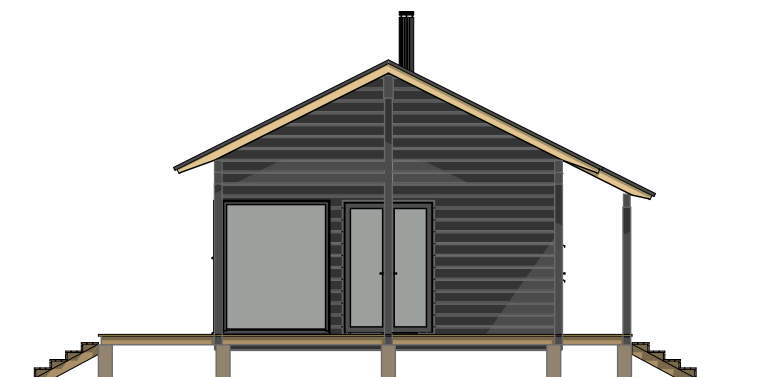

# JURMO 60 B

Kerrosala: 60,0 m<sup>2</sup>  
 Huoneistoala: 56,0 m<sup>2</sup>  
 Tilavuus: 240 m<sup>3</sup>