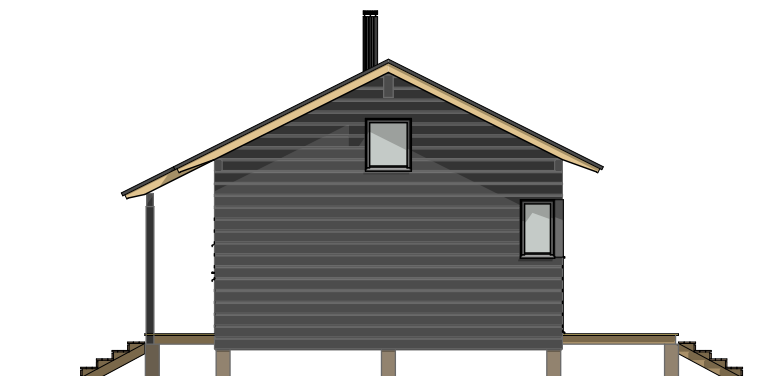

# JURMO 60 B

Kerrosala: 60,0 m<sup>2</sup>  
 Huoneistoala: 56,0 m<sup>2</sup>  
 Tilavuus: 240 m<sup>3</sup>