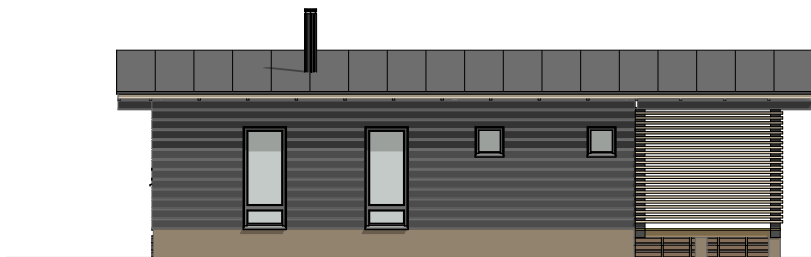

Kerrosala: 60,0 m²
Huoneistoala: 53,5 m²
Tilavuus: 205 m³

KALLA 60

Kerrosala: 60,0 m²
Huoneistoala: 53,5 m²
Tilavuus: 205 m³