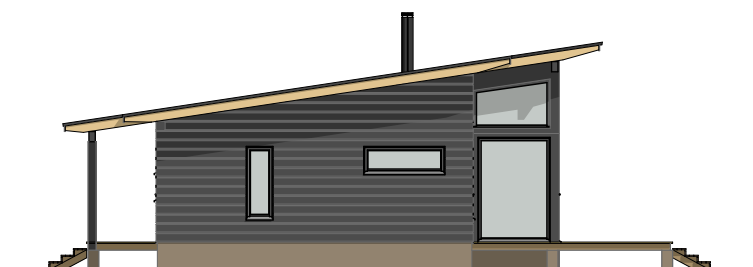

KUSTAVI 139

Kerrosala: 139,0 m²
Huoneistoala: 128,5 m²
Tilavuus: 500 m³

Kerrosala: 139,0 m²
 Huoneistoala: 128,5 m²
 Tilavuus: 500 m³