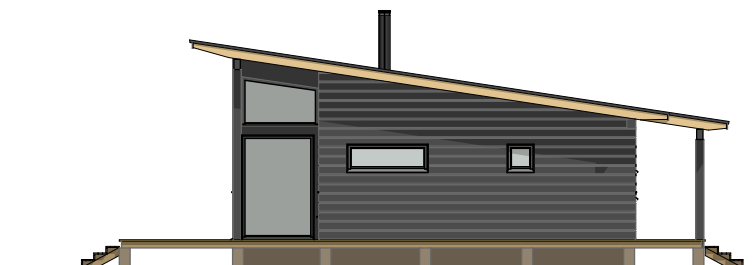

KUSTAVI 139

Kerrosala: 139,0 m²
Huoneistoala: 128,5 m²
Tilavuus: 500 m³

Kerrosala: 139,0 m²
 Huoneistoala: 128,5 m²
 Tilavuus: 500 m³