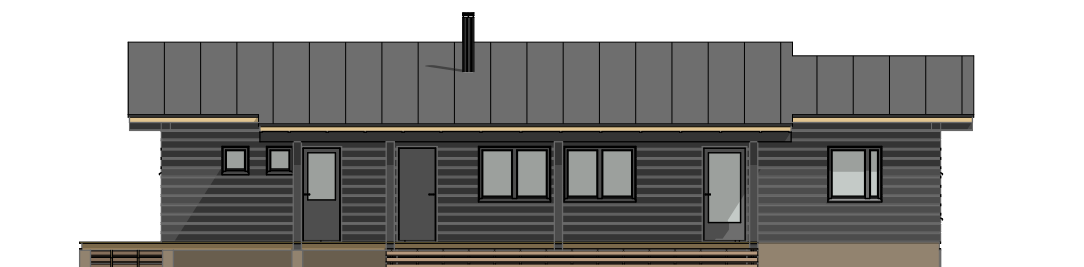

KUSTAVI 139

Kerrosala: 139,0 m²
Huoneistoala: 128,5 m²
Tilavuus: 500 m³

Kerrosala: 139,0 m²
 Huoneistoala: 128,5 m²
 Tilavuus: 500 m³