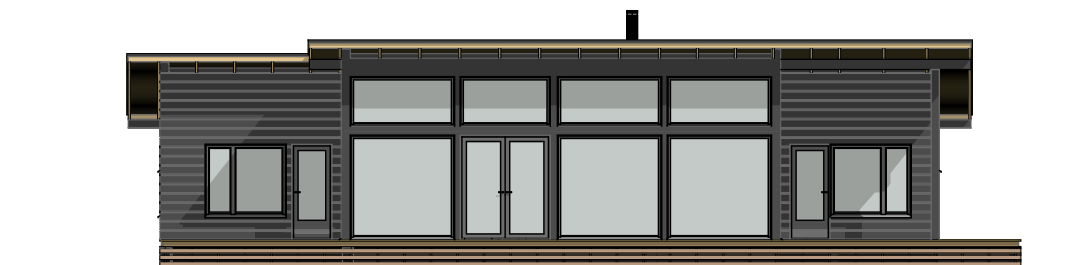

KUSTAVI 139

Kerrosala: 139,0 m²
Huoneistoala: 128,5 m²
Tilavuus: 500 m³

Kerrosala: 139,0 m²
 Huoneistoala: 128,5 m²
 Tilavuus: 500 m³