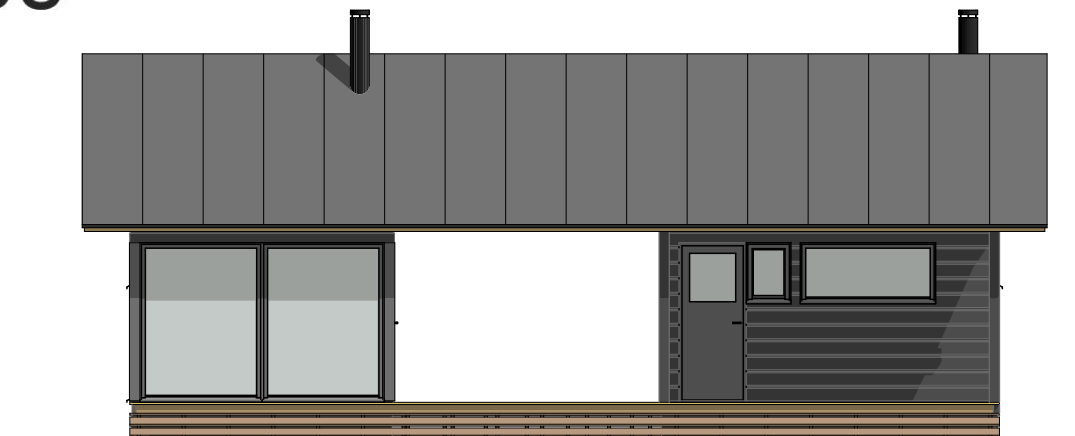

LUOTO 25 G

Kerrosala: 25,5 m²
Huoneistoala: 21,5 m²
Tilavuus: 77 m³

LUOTO 25 G

Kerrosala: 25,5 m²
Huoneistoala: 21,5 m²
Tilavuus: 77 m³