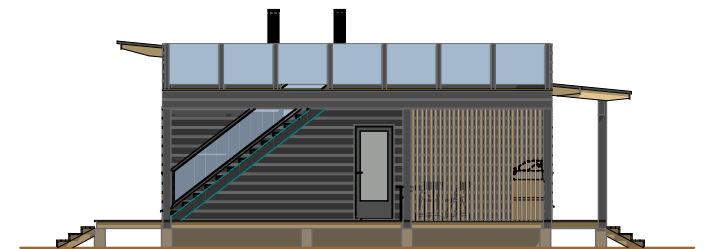

NAUVO 138 ROOFDECK

Kerrosala: 138,0 m²
Huoneistoala: 127,0 m²
Tilavuus: 330 m³

NAUVO 138 ROOFDECK

Kerrosala: 138,0 m²
 Huoneistoala: 127,0 m²
 Tilavuus: 330 m³