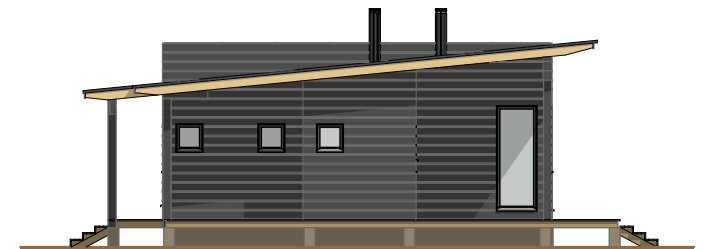

NAUVO 138 ROOFDECK

Kerrosala: 138,0 m²
Huoneistoala: 127,0 m²
Tilavuus: 330 m³

NAUVO 138 ROOFDECK

Kerrosala: 138,0 m²
 Huoneistoala: 127,0 m²
 Tilavuus: 330 m³