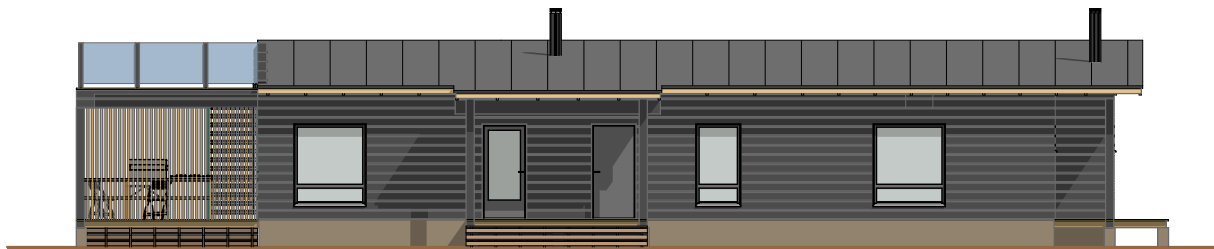

NAUVO 138 ROOFDECK

Kerrosala: 138,0 m²
Huoneistoala: 127,0 m²
Tilavuus: 330 m³

NAUVO 138 ROOFDECK

Kerrosala: 138,0 m²
 Huoneistoala: 127,0 m²
 Tilavuus: 330 m³