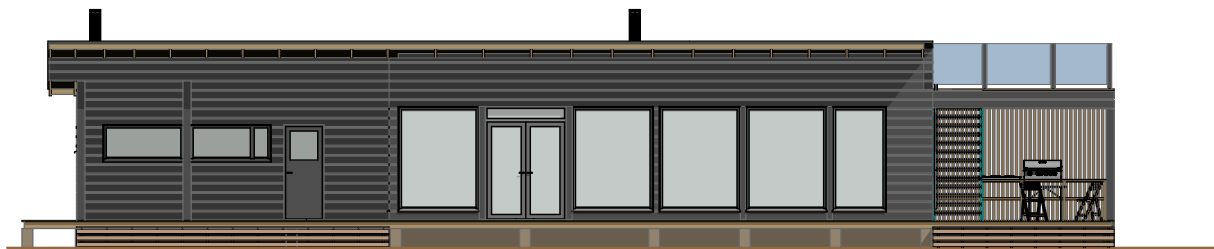

NAUVO 138 ROOFDECK

Kerrosala: 138,0 m²
Huoneistoala: 127,0 m²
Tilavuus: 330 m³

NAUVO 138 ROOFDECK

Kerrosala: 138,0 m²
 Huoneistoala: 127,0 m²
 Tilavuus: 330 m³