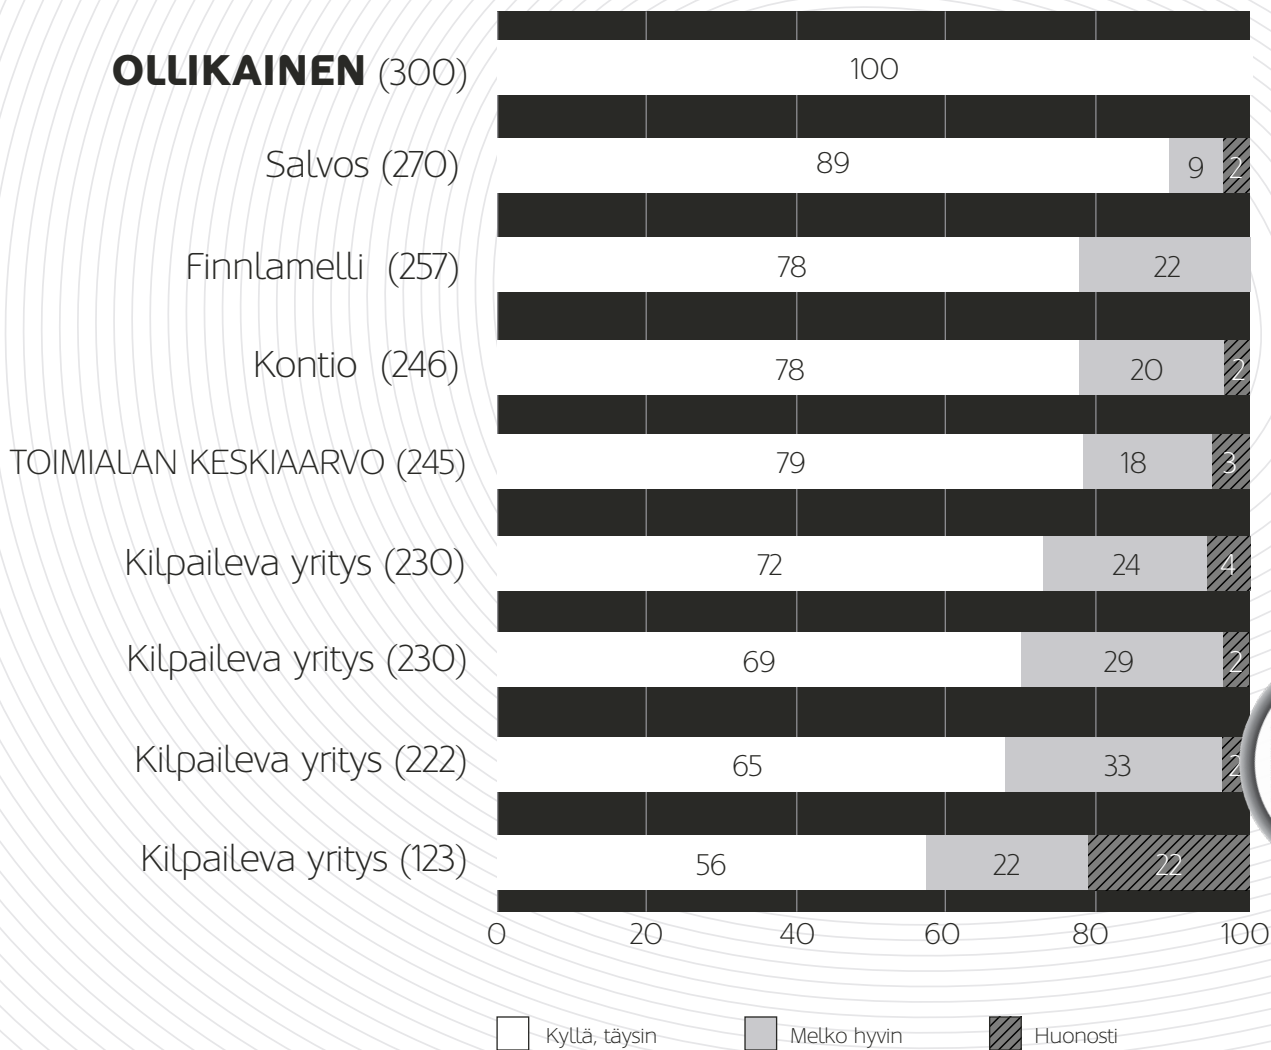

# TOIMITUKSEN JA TILAUKSEN VASTAAVUUS

2017-2019, % ASIAKKAISTA

Vastasiko toimitus tilausta kysyttiin asteikolla "kyllä täysin", "melko hyvin" ja "huonosti". Grafiikassa mukana "täysin" ja "huonosti" -arvot. Yllä suurimpien merkkien kolmen vuoden keskiarvo summaindeksien mukaan järjestettynä. Summaindeksi on laskettu antamalla "kyllä, täysin" -arvosanalle painokerroin +3, "huonosti" -arvosanalle painokerroin -3. Summaindeksit on suluisissa.