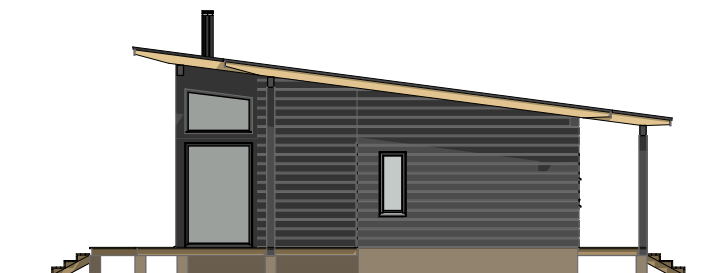

KUSTAVI 126

Kerrosala: 125,5 m²
Huoneistoala: 114,5 m²
Tilavuus: 450 m³

Kerrosala: 125,5 m²
 Huoneistoala: 114,5 m²
 Tilavuus: 450 m³