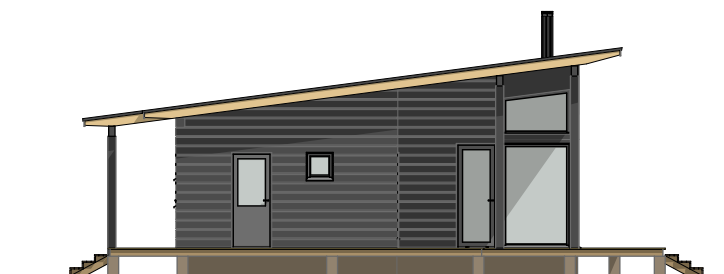

KUSTAVI 126

Kerrosala: 125,5 m²
Huoneistoala: 114,5 m²
Tilavuus: 450 m³

Kerrosala: 125,5 m²
 Huoneistoala: 114,5 m²
 Tilavuus: 450 m³